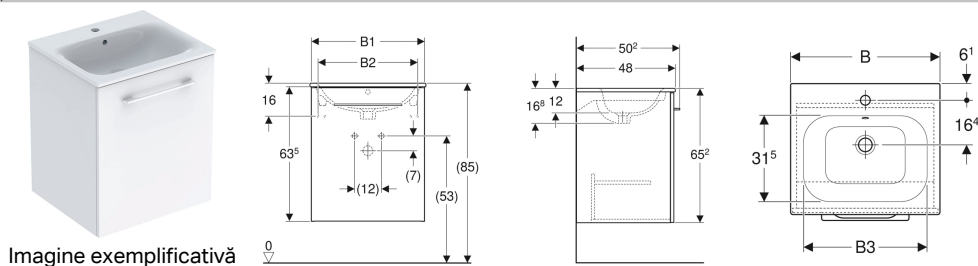

Set lavoar mobilier Geberit Selnova Square, cu margine îngustă, cu mobilier și o ușă

Caracteristici

- Suspendat
- Margine subțire
- Cu o ușă
- Cu un raft fix
- Deschidere cu mâner

- Ușă cu mecanism de amortizare
- Prinderea ușii pe stânga sau pe dreapta
- Rezistent la umiditate
- Livrat asamblat

Date tehnice

Material | Fine fireclay / high-compressed three-layer chipboard

Lista elementelor livrate

- Lavoar mobilier
- Mobilier pentru lavoar mobilier
- Mâner
- Material de fixare

Cod art.	Culoare / suprafață	Orificiu de robinet	Preap lin	B	B1	B2	B3	H	T
501.248.00.1	Alb / Vopsit foarte lucios	Centrat	Vizibil	55 cm	53.8 cm	47 cm	49 cm	65.2 cm	50.2 cm
501.250.00.1	Nuc american Hickory / Melamină structură lemnoasă	Centrat	Vizibil	55 cm	53.8 cm	47 cm	49 cm	65.2 cm	50.2 cm
501.249.00.1	Lava / Vopsit mat	Centrat	Vizibil	55 cm	53.8 cm	47 cm	49 cm	65.2 cm	50.2 cm
501.251.00.1	Nuc american Hickory deschis / Melamină structură lemnoasă	Centrat	Vizibil	55 cm	53.8 cm	47 cm	49 cm	65.2 cm	50.2 cm
501.252.00.1	Alb / Vopsit foarte lucios	Centrat	Vizibil	60 cm	58.8 cm	52 cm	54 cm	65.2 cm	50.2 cm
501.254.00.1	Nuc american Hickory / Melamină structură lemnoasă	Centrat	Vizibil	60 cm	58.8 cm	52 cm	54 cm	65.2 cm	50.2 cm
501.253.00.1	Lava / Vopsit mat	Centrat	Vizibil	60 cm	58.8 cm	52 cm	54 cm	65.2 cm	50.2 cm
501.255.00.1	Nuc american Hickory deschis / Melamină structură lemnoasă	Centrat	Vizibil	60 cm	58.8 cm	52 cm	54 cm	65.2 cm	50.2 cm